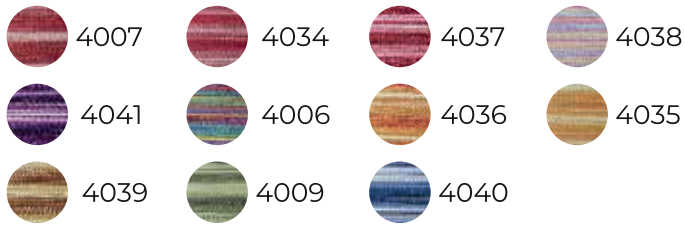

Hilo **MATIZADO**